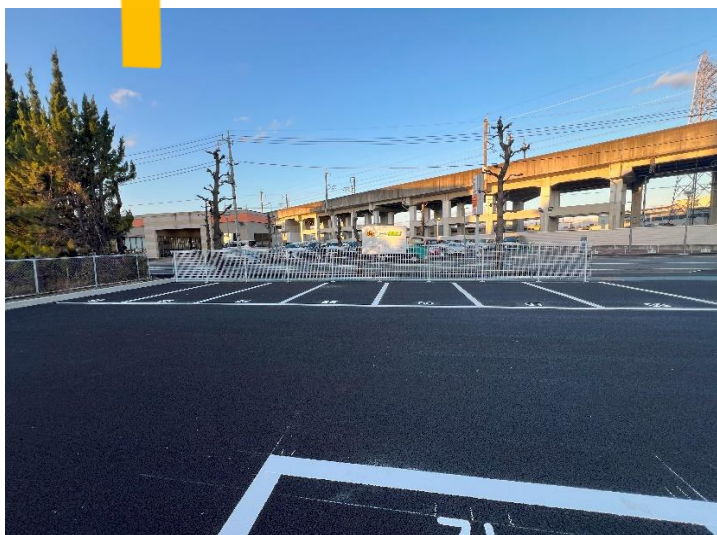

【駐車場のご案内】

■正栄産業（株）月極有料駐車場
高崎市問屋町西2丁目7-4

■入口看板

■No.62～68 7台
空いている場所に
駐車ください。

【お願い】シェアオフィスippo前の駐車場に2時間以上駐車する場合は
こちらへ駐車をお願いいたします。